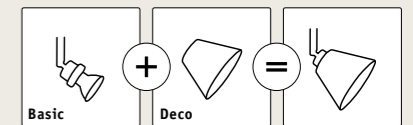

Halogen 230V 3 Konzepte

14 Serien – 78 Artikel
UVP (1er Spot): 4,95€ – 19,95€

Technik-Mix auf einer Säule

7 Serien – 29 Artikel
UVP (1er Spot): 14,95€ – 49,95€

DecoSystems 4 Konzepte

8 Serien – 32 Artikel + 17 Dekogläser
UVP (1er Spot): 15,95€ – 49,95€